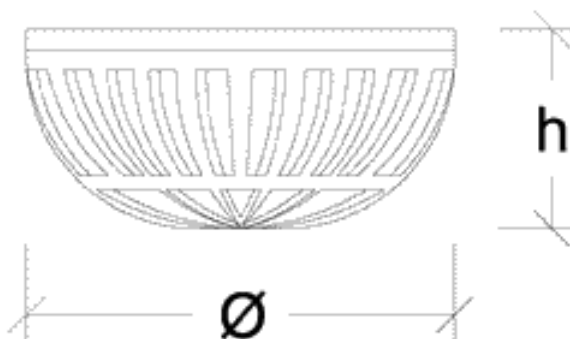

LT-24

IP: 20

Clase: ⚡

Altura Del Montaje: 2 - 3

Separación Máxima: 0,5 x Hm

obralux
www.obralux.com

Características:

Lámpara de techo construida en aluminio fundido, con difusor de rejilla, enroscada a la base con tornillos de seguridad tipo Allen. Posee sócate de porcelana. Utiliza bombillo incandescente o compacto fluorescente integrado de sócate E27.

Disponibilidad:

En color aluminio.

Mantenimiento:

Fácil reemplazo del bombillo una vez desenroscado el difusor.

Tipo de Bombillo	Voltaje (V)	Dimensiones (mm)		Peso (Kg)
		h	Ø	
1x150w INC	120	110	240	1,7
1x26w CFI	120	110	240	1,7