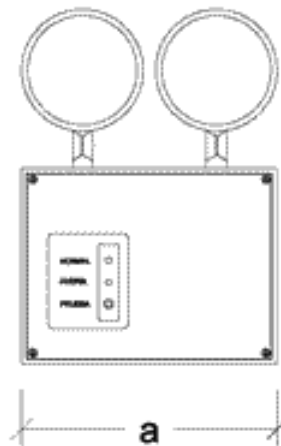

# LP-07

IP: 22

Clase: ⚡

Altura Del Montaje: 2 - 3

Separación Máxima: Variable

## Características:

Lámpara superficial de emergencia. Cuerpo construido en policarbonato de alto impacto. Utiliza batería de 6 voltios, 4.5 Ah recargable (duración de la carga: 90 min.). Posee botón de prueba y circuito electrónico para desconectar automáticamente la batería. Utiliza dos bombillos incandescentes tipo silvin. La luminaria se conecta en red de 120V ó 277V. Luz piloto indicadora de normal funcionamiento.

## Mantenimiento:

Fácil acceso a los bombillos, y a la batería destornillando la tapa frontal.

Tipo de Bombillo	Voltaje (V)	Dimensiones (mm)			Peso (Kg)
		a	b	h	
2x4w SIL	120/277	250	80	190	2,00

**Fábrica:** +58(212)532.0595 - ventas@obralux.com