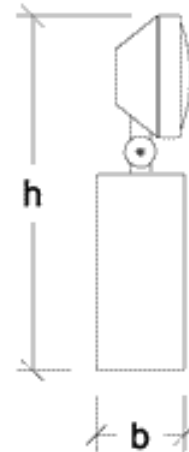

# LP-07

IP: 22

Clase: ⚡

Altura Del Montaje: 2 - 3

Separación Máxima: Variable

## Características:

Lámpara superficial de emergencia. Cuerpo construido en policarbonato de alto impacto. Utiliza batería de 6 voltios, 4.5 Ah recargable (duración de la carga: 90 min.). Posee botón de prueba y circuito electrónico para desconectar automáticamente la batería. Utiliza dos bombillos incandescentes tipo silvin. La luminaria se conecta en red de 120V ó 277V. Luz piloto indicadora de normal funcionamiento.

## Mantenimiento:

Fácil acceso a los bombillos, y a la batería destornillando la tapa frontal.

Tipo de Bombillo	Voltaje (V)	Dimensiones (mm)			Peso (Kg)
		a	b	h	
2x4w SIL	120/277	250	80	190	2,00

**Fábrica:** +58(212)532.0595 - ventas@obralux.com