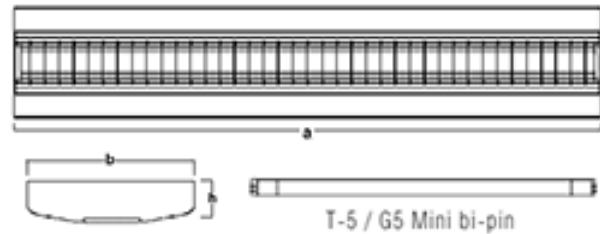

# LF-46 Innlux Embutida

IP: 20

Clase: Ⓟ

Altura Del Montaje: 2 a 3 m

Separación Máxima: 1,2 X Hm

## Características:

Lámpara Fluorescente Embutida con cuerpo fabricado en láminas de acero acabado al horno, y difusor lumínico de rejillas verticales centralizadas con pantallas laterales elaboradas en láminas microperforada de alta reflectancia. Utiliza tubos fluorescentes T5 con sócate de seguridad tipo rotor mini bi-pin. De la mano con la innovación, esta disponible con iluminación dirigible mini spot, en los extremos curvos del difusor con lámparas incandescente halógena y/o Led, brindando una combinación de Temperaturas del color para diferentes tipos de ambientes.