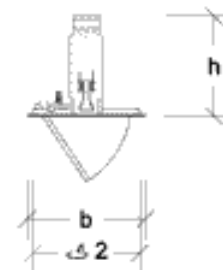

# LE-32

IP: 32

Clase: Ⓛ

Altura Del Montaje: 2,5 - 5

Separación Máxima: 0,8 - 1 x Hm

www.obralux.com

### Características:

Lámpara embutida rectangular dirigida con cuerpo y marco construido en aluminio inyectado acabado al horno. Capaz de girar 60° con respecto al eje horizontal. Posee reflector de aluminio texturizado opaco y ganchos de sujeción lateral, con difusor lumínico de vidrio serigrafiado con diseño de líneas. Posee marco removible. Utiliza bombillo metal halide lineal de sócate Rx7s.

### Mantenimiento:

El bombillo es fácilmente accesible una vez removido el difusor frontal

Tipo de Bombillo	Voltaje (V)	Tipo de Balasto	Dimensiones (mm)					Peso (Kg)
			a	b	h	c1	c2	
1x150w MH	120/208/240/278	M	230	144	130	228	126	3,60