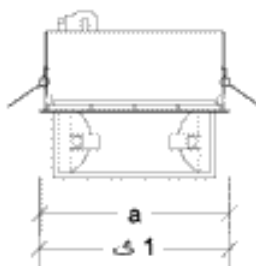

# LE-32

IP: 32

Clase: Ⓛ

Altura Del Montaje: 2,5 - 5

Separación Máxima: 0,8 - 1 x Hm

www.obralux.com

### Características:

Lámpara embutida rectangular dirigida con cuerpo y marco construido en aluminio inyectado acabado al horno. Capaz de girar 60° con respecto al eje horizontal. Posee reflector de aluminio texturizado opaco y ganchos de sujeción lateral, con difusor lumínico de vidrio serigrafiado con diseño de líneas. Posee marco removible. Utiliza bombillo metal halide lineal de sócate Rx7s.

### Mantenimiento:

El bombillo es fácilmente accesible una vez removido el difusor frontal

Tipo de Bombillo	Voltaje (V)	Tipo de Balasto	Dimensiones (mm)					Peso (Kg)
			a	b	h	c1	c2	
1x150w MH	120/208/240/278	M	230	144	130	228	126	3,60