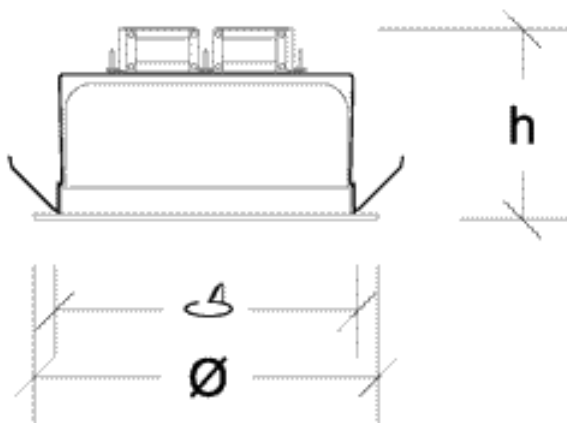

# LE-28

IP: 32

Clase: ⚡

Altura Del Montaje: 2,5 - 5

Separación Máxima: 1 x Hm

## Características:

Lámpara embutida con base y aro contruidos en hierro acabado al horno, con reflector cilíndrico en aluminio metalizado y marco multigrove de aluminio esmaltado al horno. Posee difusor lumínico de vidrio serigrafiado con diseño de puntos. Utiliza 2 bombillos compactos fluorescentes no integrados de sócate Gx23-2 ó G24q1.

## Mantenimiento:

Los bombillos son fácilmente accesibles una vez retirado el difusor frontal.

Tipo de Bombillo	Voltaje (V)	Tipo de Balasto	Dimensiones (mm)			Peso (Kg)
			h	Ø	Ø	
2x13w CFNI	120/277	M-E	130	185	180	0,83