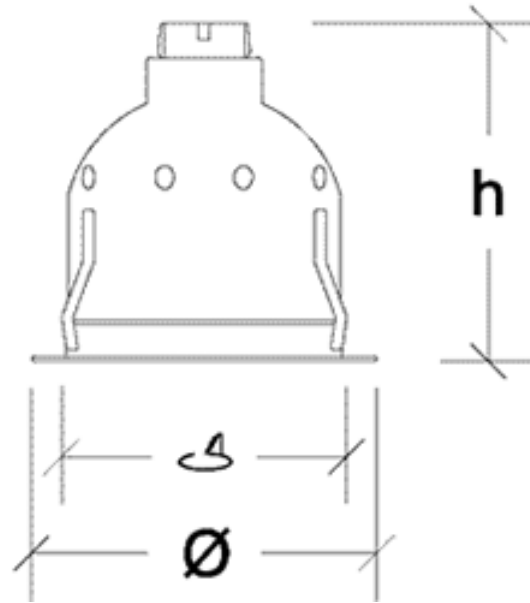

# LE-04

IP: 20

Clase: ⚡

Altura Del Montaje: 2,5 - 4

Separación Máxima: 0,5 x Hm

### Características:

Luminaria embutida construida en aluminio con difusor multigrove acabado al horno. Posee sócate de porcelana con aro para su fijación. Utiliza bombillo incandescente, R63 ó Par38.

### Mantenimiento:

Fácil acceso al bombillo.

Tipo de Bombillo	Voltaje (V)	Dimensiones (mm)			Peso (Kg)
		h	Ø	φ	
1x75w INC	120	130	108	101	0,20
1x75w INC	120	142	131	111	0,25
1x150w INC	120	160	152	122	0,30
1x60w R63	120	130	108	101	0,20
1x60w R63	120	142	131	111	0,25
1x150w PAR38	120	167	194	166	0,35