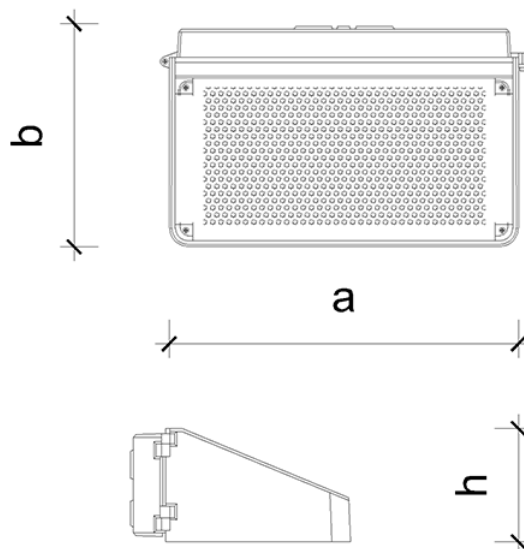

LD-06 Gavi

IP: 65

Clase: Ⓧ

Altura Del Montaje: 3 a 5 m

Separación Máxima: 1.5 x Hm

Características:

Lámpara de pared con cuerpo, construido en aluminio acabado al horno. Su diseño incorpora disipador de calor para alargar la vida del LED, conjunto óptico en led de tecnología tipo anillos direccionales concéntricos para mayor eficiencia fotométrica y difusor de acrílico transparente.

Disponibilidad:

En color negro

Mantenimiento:

Fácil limpieza del exterior de la luminaria.

Notas:

- Factor de potencia > 0.9
- Distorsión armónica THD
- IRC LED: 70%
- Tonalidad: 4000
- Vida útil promedio (hrs): 50.000

Tipo de Bombillo	Voltaje (V)	Tipo de Balasto	Dimensiones (mm)			Peso (Kg)
			a	b	h	
1x101w LED	120-277	E	466	294	151	11

Fábrica: +58(212)532.0595 - ventas@obralux.com

Exhibición: +58(212)731.5590