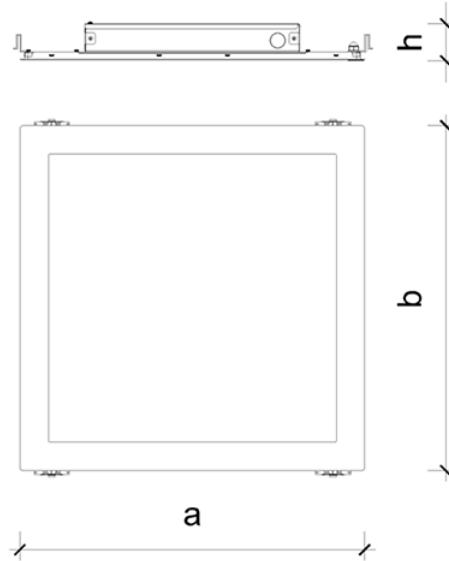

LD-01 Siena

IP: 30

Clase: Ⓢ

Altura Del Montaje: 2,5 a 4 m

Separación Máxima: 1.2 x Hm

Características:

Luminaria embudida de sofisticado diseño de perfil ultra delgado, con difusor de acrílico que permite máxima uniformidad de la luz, con reducción del deslumbramiento y conjunto óptico en LED diseñado para mayor eficiencia fotométrica.

Tipo de Bombillo	Voltaje (V)	Tipo de Balasto	Dimensiones (mm)			Peso (Kg)
			a	b	h	
1x50w LED	120-277	E	600	600	70	8

Fábrica: +58(212)532.0595 - ventas@obralux.com

Exhibición: +58(212)731.5590