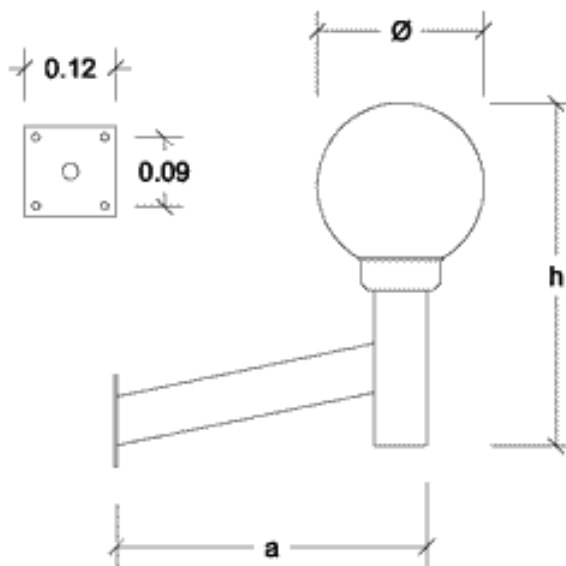

EX-02

IP: 43

Clase: ⚡

Altura Del Montaje: 3 - 4

Separación Máxima: 3 x Hm

obralux
www.obralux.com

Características:

Luminaria para exteriores construida en hierro con acabado al horno, difusor lumínico de vidrio tipo globo, sócate de porcelana y acople de aluminio repujado. Para ser colocada en poste o pared. Utiliza bombillo incandescente o compacto fluorescente integrado con base E27.

Disponibilidad:

Difusor lumínico en color blanco opalino y cuerpo en color negro. Disponible con globo de 10" ó 12"

Mantenimiento:

Para el acceso al bombillo destornillar el globo de la base.

Tipo de Bombillo	Voltaje (V)	Dimensiones (mm)			Peso (Kg)
		a	h	Ø	
1x100w INC	120	420	500	254	3,3
1x26w CFI	120	420	500	254	3,3