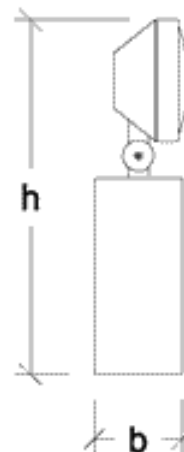

# LP-07

IP: 22

Clase: ⚡

Altura Del Montaje: 2 - 3

Separación Máxima: Variable

## Características:

Lámpara superficial de emergencia. Cuerpo construido en policarbonato de alto impacto. Utiliza batería de 6 voltios, 4.5 Ah recargable (duración de la carga: 90 min.). Posee botón de prueba y circuito electrónico para desconectar automáticamente la batería. Utiliza dos bombillos incandescentes tipo silvin. La luminaria se conecta en red de 120V ó 277V. Luz piloto indicadora de normal funcionamiento.

## Mantenimiento:

Fácil acceso a los bombillos, y a la batería destornillando la tapa frontal.

Tipo de Bombillo	Voltaje (V)	Dimensiones (mm)			Peso (Kg)
		a	b	h	
2x4w SIL	120/277	250	80	190	2,00

**Fábrica:** +58(212)532.0595 - ventas@obralux.com