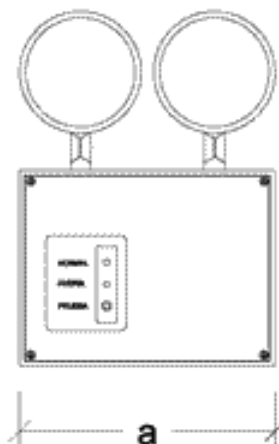

# LP-07

IP: 22

Clase: ⚡

Altura Del Montaje: 2 - 3

Separación Máxima: Variable

## Características:

Lámpara superficial de emergencia. Cuerpo construido en policarbonato de alto impacto. Utiliza batería de 6 voltios, 4.5 Ah recargable (duración de la carga: 90 min.). Posee botón de prueba y circuito electrónico para desconectar automáticamente la batería. Utiliza dos bombillos incandescentes tipo silvin. La luminaria se conecta en red de 120V ó 277V. Luz piloto indicadora de normal funcionamiento.

## Mantenimiento:

Fácil acceso a los bombillos, y a la batería destornillando la tapa frontal.

Tipo de Bombillo	Voltaje (V)	Dimensiones (mm)			Peso (Kg)
		a	b	h	
2x4w SIL	120/277	250	80	190	2,00

**Fábrica:** +58(212)532.0595 - ventas@obralux.com