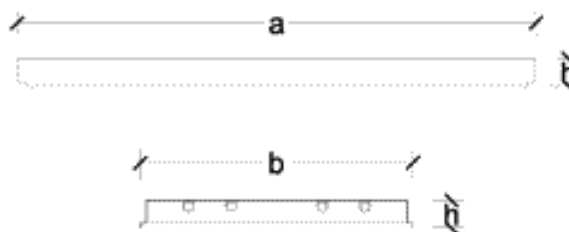

# LF-08 Cadalux

IP: 20

Clase: Ⓢ

Altura Del Montaje: 2,5 a 4 m

Separación Máxima: 1 - 1,2 x Hm

**obralux**  
www.obralux.com

## Características:

Lámpara fluorescente embutida, elaborada en lámina de acero, con acabado al horno y difusor lumínico de plástico poliprismático. Utiliza tubos fluorescentes T8 con sócate de seguridad tipo rotor medio bi-pin.