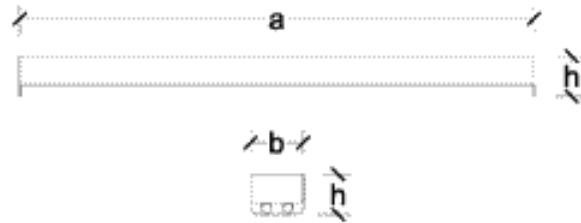

LF-01 Strip Comercial

IP: 20

Clase: Ⓢ

Altura Del Montaje: 2 a 6 m

Separación Máxima: 1,3 x Hm

Características:

Lámpara fluorescente superficial, elaborada en lámina de acero con acabado al horno. Utiliza tubos fluorescentes T5 o T8 con sócate de seguridad tipo rotor medio bi-pin o mini bi-pin.

Disponibilidad:

En Color Blanco

Mantenimiento:

El tubo fluorescente puede ser fácilmente desmontado para la limpieza del cuerpo de la luminaria. Para acceder al balasto se debe desmontar la cubierta de la luminaria.