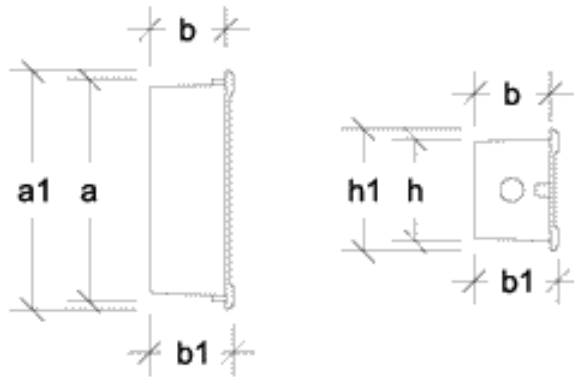

LE-08

IP: 21

Clase: ⚡

Altura Del Montaje: 0,4 - 1

Separación Máxima: Variable

Características:

Lámpara embutida, construida en aluminio fundido con difusor lumínico en vidrio texturizado, sócate de porcelana. Utiliza bombillo incandescente o compacto fluorescente integrado de sócate E27 para voltaje de 120 V.

Disponibilidad:

En color aluminio.

Mantenimiento:

Fácil acceso al bombillo destornillando la tapa frontal.

Tipo de Bombillo	Voltaje (V)	Dimensiones (mm)						Peso (Kg)
		a	a1	b	b1	h	h1	
1x60w INC	120	202	216	70	76	96	116	0,90
1x15w CFI	121	202	216	70	76	96	116	0,90