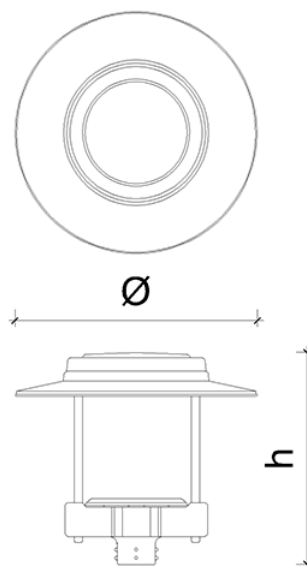

LD-09 Trevi

IP: 65

Clase: ⚡

Altura Del Montaje: 3 a 5 m

Separación Máxima: 3 x Hm

Características:

Luminaria para exteriores construida en aluminio, con acabado al horno para ser instalado en poste de \varnothing 3", con sistema avanzado óptico de LED, de tecnología tipo anillos direccionales concéntricos diseñados para una mayor eficiencia fotométrica.

| Tipo de Bombillo | Voltaje (V) | Tipo de Balasto | Dimensiones (mm) | | Peso (Kg) |
|------------------|-------------|-----------------|------------------|-----|-----------|
| | | | h | Ø | |
| 1x86w LED | 120-277 | E | 633 | 729 | 15 |