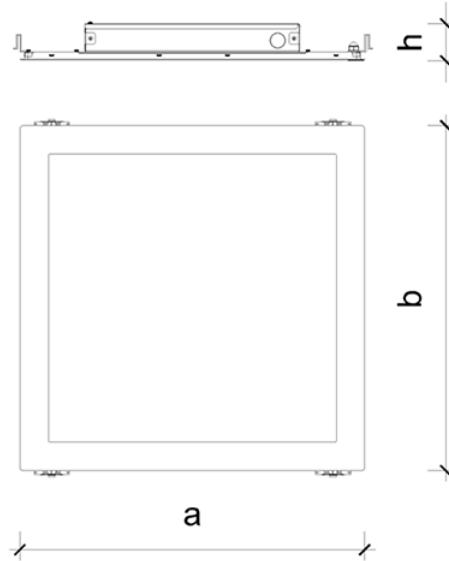

LD-01 Siena

IP: 30

Clase: ⚡

Altura Del Montaje: 2,5 a 4 m

Separación Máxima: 1.2 x Hm

Características:

Luminaria embudida de sofisticado diseño de perfil ultra delgado, con difusor de acrílico que permite máxima uniformidad de la luz, con reducción del deslumbramiento y conjunto óptico en LED diseñado para mayor eficiencia fotométrica.

Tipo de Bombillo	Voltaje (V)	Tipo de Balasto	Dimensiones (mm)			Peso (Kg)
			a	b	h	
1x50w LED	120-277	E	600	600	70	8

Fábrica: +58(212)532.0595 - ventas@obralux.com

Exhibición: +58(212)731.5590