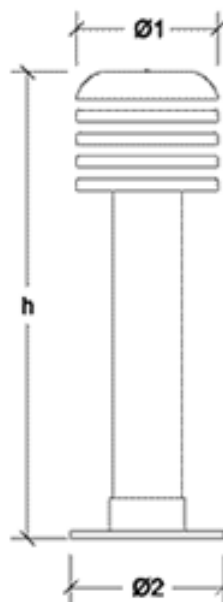

EX-21

IP: 31

Clase: ⚡

Altura Del Montaje: 0,7

Separación Máxima: 2 x Hm

Características:

Luminaria para exteriores tipo pedestal construida en aluminio. Soporte tubular y difusores de aluminio repujado acabado al horno. Posee sócate de porcelana E27. Utiliza bombillo incandescente, compacto fluorescente integrado o bombillo luz mixta.

Disponibilidad:

En color negro o verde.

Mantenimiento:

Para acceder al bombillo se ha de retirar el difusor y la tapa porta sócate.

Tipo de Bombillo	Voltaje (V)	Dimensiones (mm)		
		h	Ø1	Ø2
1x100w INC	120	700	210	230
1x26w CFI	120	700	210	230
1x160w LM	120	700	210	230