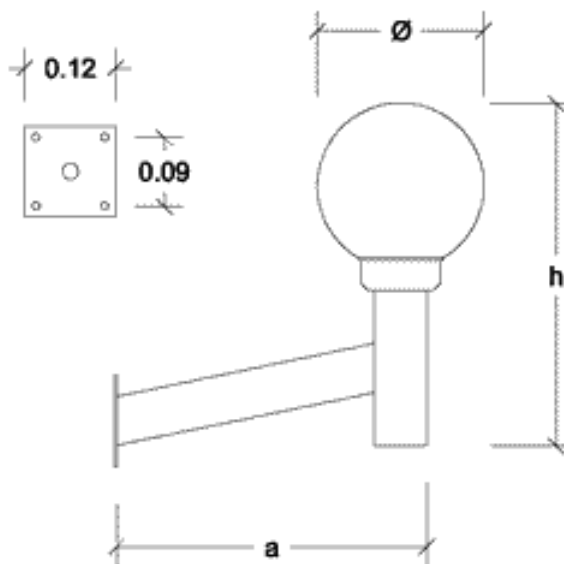

EX-02

IP: 43

Clase: ⚡

Altura Del Montaje: 3 - 4

Separación Máxima: 3 x Hm

obralux
www.obralux.com

Características:

Luminaria para exteriores construida en hierro con acabado al horno, difusor lumínico de vidrio tipo globo, sócate de porcelana y acople de aluminio repujado. Para ser colocada en poste o pared. Utiliza bombillo incandescente o compacto fluorescente integrado con base E27.

Disponibilidad:

Difusor lumínico en color blanco opalino y cuerpo en color negro. Disponible con globo de 10" ó 12"

Mantenimiento:

Para el acceso al bombillo destornillar el globo de la base.

Tipo de Bombillo	Voltaje (V)	Dimensiones (mm)			Peso (Kg)
		a	h	Ø	
1x100w INC	120	420	500	254	3,3
1x26w CFI	120	420	500	254	3,3